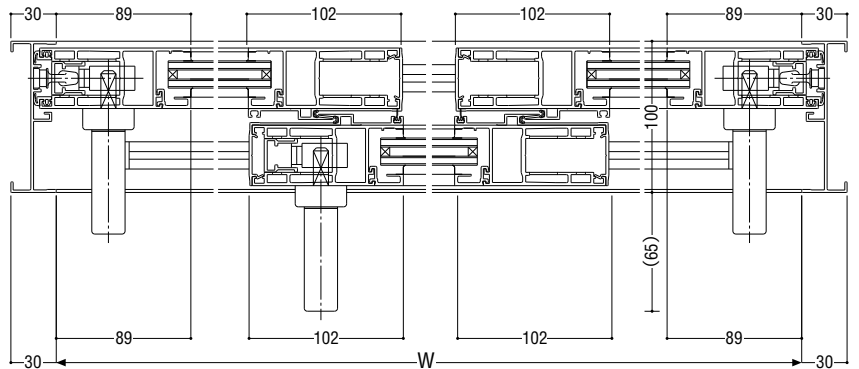

3枚建・4枚建型式大型引戸

ガラス溝幅

30・35mm

RC 枠

性能仕様

耐風圧性	S-7 (3600Pa)
気密性	A-4 (2等級線)
水密性	W-5 (500Pa)
遮音性	T-2 (30等級線)
断熱性	H-1 (4.65W/(m²・K)以下)*

*中空層 6mm の複層ガラスを使用。

関連ページ

網戸	P. 476
共通付属品	P. 738
納まり参考図	P. 750

標準装備外部品	両面ハンドル
	鍵付片面ハンドル
	鍵付両面ハンドル
	着脱式片面ハンドル

断熱
防音サッシ

防音サッシ

一般サッシ

共通商品

BL 認定サッシ

断熱
防音サッシ (防火)

防音サッシ (防火)

共通商品 (防火)

アルミ樹脂
複合サッシ

サッシ
パリアフリー

換気商品

ブラインド
内蔵サッシ

出窓

収納型網戸

マンション
関連商品

共通付属品

その他の
商品

納まり参考図