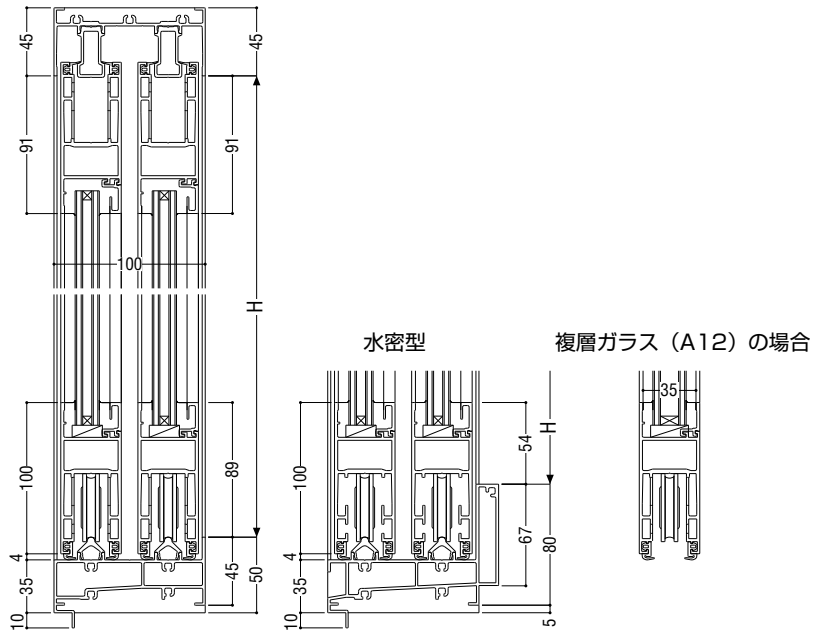

大型引戸

ガラス溝幅 **30・35mm**

RC 枠

- 断熱防音サッシ
- 防音サッシ
- 一般サッシ
- 共通商品
- UL認定サッシ
- 断熱防音サッシ(防火)
- 防音サッシ(防火)
- 共通商品(防火)
- アルミ樹脂複合サッシ
- バリアフリー
- 換気商品
- フラインド内蔵サッシ
- 出窓
- 収納型網戸
- マンション
- 共通付属品
- 商品
- その他の
- 納まり参考図

性能仕様

耐風圧性	S-7 <3600Pa>
気密性	A-4 <2等級線>
水密性	W-5 <500Pa>
遮音性	T-2 <30等級線>
断熱性	H-1 <4.65W/(m²・K)以下>*

*中空層 6mm の複層ガラスを使用。

FEヘーベシーベは、大型テラス戸や幅広窓としても使用できる超大型引戸。大型のレバーハンドルに連動された機構で、解錠時にハンドルを下げると障子が浮き上がり気密材が窓枠から離れるため摩擦抵抗がなく、開閉がスムーズです。専用の超大型網戸（オプション）も用意しています。

ご注意

- ●障子一枚あたりの耐質量（耐重量）は最大250kgです。
- ●障子コーナー部はすっきりとした45°とめ切り加工です。
- ●ハンドル操作は質量（重量）に比例して重くなりますが、走行にはあまり差はありません。
- ●気密材は、高い気密性と水密性の得られるエンドレスな二重構造です。

内観

※ヘーベシーベとは、ドイツ語の持ち上げ(Hebe)と、引戸(Schiebe)を組み合わせた商品名です。

ハンドル長さ

関連ページ

網戸	P. 476
共通付属品	P. 738
納まり参考図	P. 750
標準装備外部品	両面ハンドル
	鍵付片面ハンドル
	鍵付両面ハンドル
	着脱式片面ハンドル

製作制限

S-7 <3600Pa>