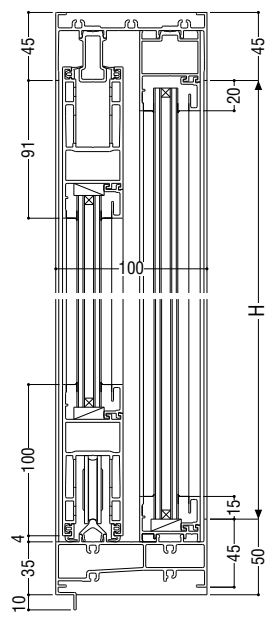

大型片引き戸

- 断熱 断音サッシ
- 防音サッシ
- 一般サッシ
- 共通商品
- BL認定サッシ
- 断熱 断音サッシ (防火)
- 防音サッシ (防火)
- 共通商品 (防火)
- 複合サッシ
- サッシ
- 換気商品
- 内蔵サッシ
- 出窓
- 収納型網戸
- マンション
- 共通付属品
- 商品
- その他の
- 納まり参考図

ガラス溝幅
障子部 30・35mm
FIX 部 30・35mm

RC 枠

性能仕様

耐風圧性	S-7 (3600Pa)
気密性	A-4 (2等級線)
水密性	W-5 (500Pa)
遮音性	T-2 (30等級線)
断熱性	H-1 (4.65W/(m²・K)以下)*

*中空層 6mm の複層ガラスを使用。

関連ページ

網戸	P. 476
共通付属品	P. 738
納まり参考図	P. 750

標準装備外部品

- 両面ハンドル
- 鍵付片面ハンドル
- 鍵付両面ハンドル
- 着脱式片面ハンドル

製作制限
制作制限については P.473 をご参照ください。

外動片引き

ALC枠 (引違い・3枚建・4枚建・片引き共通)