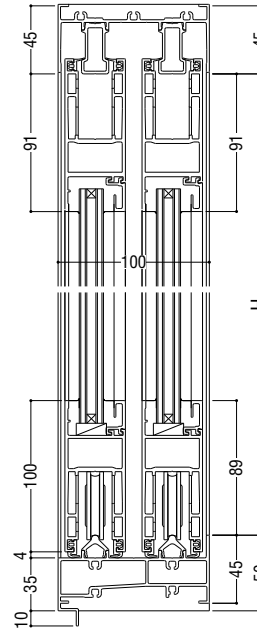

3枚建・4枚建型式大型引戸

ガラス溝幅

30・35mm

RC 枠

性能仕様

耐風圧性	S-7 (3600Pa)
気密性	A-4 (2等級線)
水密性	W-5 (500Pa)
遮音性	T-2 (30等級線)
断熱性	H-1 (4.65W/(m²・K)以下)*

*中空層 6mm の複層ガラスを使用。

関連ページ

網戸	P. 476
共通付属品	P. 738
納まり参考図	P. 750

標準装備外部品	両面ハンドル
	鍵付片面ハンドル
	鍵付両面ハンドル
	着脱式片面ハンドル

断熱
防音サッシ

防音サッシ

一般サッシ

共通商品

BL 認定サッシ

断熱
防音サッシ (防火)

防音サッシ (防火)

共通商品 (防火)

アルミ樹脂
複合サッシ

サッシ
パリアフリー

換気商品

ブラインド
内蔵サッシ

出窓

収納型網戸

マンション
関連商品

共通付属品

その他の
商品

納まり参考図