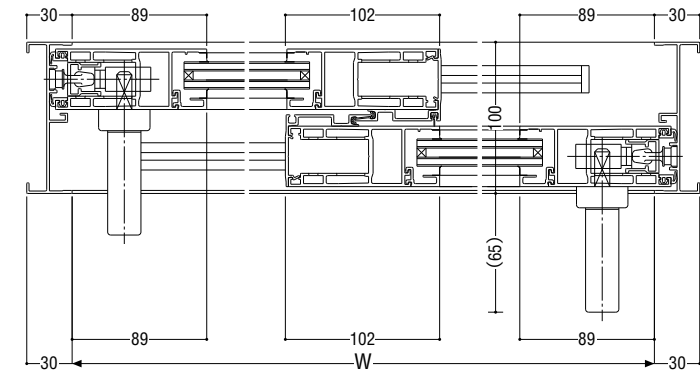

大型引戸

ガラス溝幅 **30・35mm**

RC 枠

- 断熱防音サッシ
- 防音サッシ
- 一般サッシ
- 共通商品
- UL認定サッシ
- 断熱防音サッシ(防火)
- 防音サッシ(防火)
- 共通商品(防火)
- アルミ樹脂複合サッシ
- バリアフリー
- 換気商品
- フラインド内蔵サッシ
- 出窓
- 収納型網戸
- マンション
- 共通付属品
- 商品
- その他の
- 納まり参考図

性能仕様

耐風圧性	S-7 <3600Pa>
気密性	A-4 <2等級線>
水密性	W-5 <500Pa>
遮音性	T-2 <30等級線>
断熱性	H-1 <4.65W/(m²・K)以下>*

*中空層 6mm の複層ガラスを使用。

FEヘーベシーベは、大型テラス戸や幅広窓としても使用できる超大型引戸。大型のレバーハンドルに連動された機構で、解錠時にハンドルを下げると障子が浮き上がり気密材が窓枠から離れるため摩擦抵抗がなく、開閉がスムーズです。専用の超大型網戸（オプション）も用意しています。

ご注意

- ●障子一枚あたりの耐質量（耐重量）は最大250kgです。
- ●障子コーナー部はすっきりとした45°とめ切り加工です。
- ●ハンドル操作は質量（重量）に比例して重くなりますが、走行にはあまり差はありません。
- ●気密材は、高い気密性と水密性の得られるエンドレスな二重構造です。

内観

※ヘーベシーベとは、ドイツ語の持ち上げ(Hebe)と、引戸(Schiebe)を組み合わせた商品名です。

ハンドル長さ

関連ページ

網戸	P. 476
共通付属品	P. 738
納まり参考図	P. 750
標準装備外部品	両面ハンドル
	鍵付片面ハンドル
	鍵付両面ハンドル
	着脱式片面ハンドル

製作制限

S-7 <3600Pa>