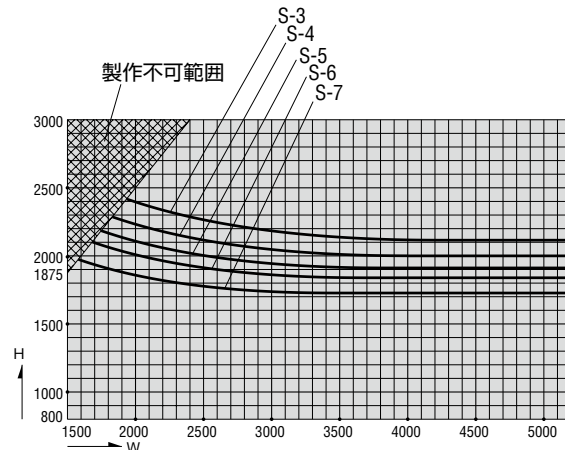

ご注意

- 障子一枚あたりの耐質量（耐重量）は最大250kgです。
- 障子コーナー部はすっきりとした45°とめ切り加工です。
- ハンドル操作は質量（重量）に比例して重くなりますが、走行にはあまり差はありません。
- 気密材は、高い気密性と水密性の得られるエンドレスな二重構造です。

内観

※ヘーベシーベとは、ドイツ語の持ち上げ(Hebe)と、引戸(Schiebe)を組み合わせた商品名です。

ハンドル長さ

# 3枚建・4枚建型式大型引戸

ガラス溝幅

**30・35mm**

**RC 枠**

性能仕様

耐風圧性	<b>S-7</b> (3600Pa)
気密性	<b>A-4</b> (2等級線)
水密性	<b>W-5</b> (500Pa)
遮音性	<b>T-2</b> (30等級線)
断熱性	<b>H-1</b> (4.65W/(m <sup>2</sup> ・K)以下)*

\*中空層 6mm の複層ガラスを使用。