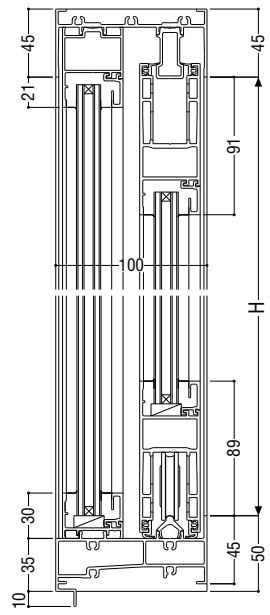

大型片引き戸

- 断熱 断音サッシ
- 防音サッシ
- 一般サッシ
- 共通商品
- BL認定サッシ
- 断熱 断音サッシ (防火)
- 防音サッシ (防火)
- 共通商品 (防火)
- 複合サッシ
- サッシ
- 換気商品
- 内蔵サッシ
- 出窓
- 収納型網戸
- マンション
- 共通付属品
- 商品
- その他の
- 納まり参考図

ガラス溝幅
障子部 30・35mm
FIX 部 30・35mm

RC 枠

性能仕様

耐風圧性	S-7 (3600Pa)
気密性	A-4 (2等級線)
水密性	W-5 (500Pa)
遮音性	T-2 (30等級線)
断熱性	H-1 (4.65W/(m²・K)以下)*

*中空層 6mm の複層ガラスを使用。

関連ページ

網戸	P. 476
共通付属品	P. 738
納まり参考図	P. 750

標準装備外部品

- 両面ハンドル
- 鍵付片面ハンドル
- 鍵付両面ハンドル
- 着脱式片面ハンドル

製作制限
制作制限については P.473 をご参照ください。

内動片引き