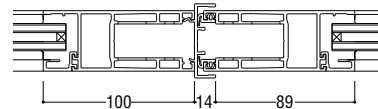

3枚建・4枚建型式大型引戸

ガラス溝幅

30・35mm

RC 枠

性能仕様

耐風圧性	S-7 (3600Pa)
気密性	A-4 (2等級線)
水密性	W-5 (500Pa)
遮音性	T-2 (30等級線)
断熱性	H-1 (4.65W/(m²・K)以下)*

*中空層 6mm の複層ガラスを使用。

関連ページ

網戸	P. 476
共通付属品	P. 738
納まり参考図	P. 750

標準装備外部品	両面ハンドル
	鍵付片面ハンドル
	鍵付両面ハンドル
	着脱式片面ハンドル

4枚建中央突合せ部

断熱
防音サッシ

防音サッシ

一般サッシ

共通商品

BL 認定サッシ

断熱
防音サッシ (防火)

防音サッシ (防火)

共通商品 (防火)

アルミ樹脂
複合サッシ

サッシ
パリアフリー

換気商品

ブラインド
内蔵サッシ

出窓

収納型網戸

マンション
関連商品

共通付属品

その他の
商品

納まり参考図